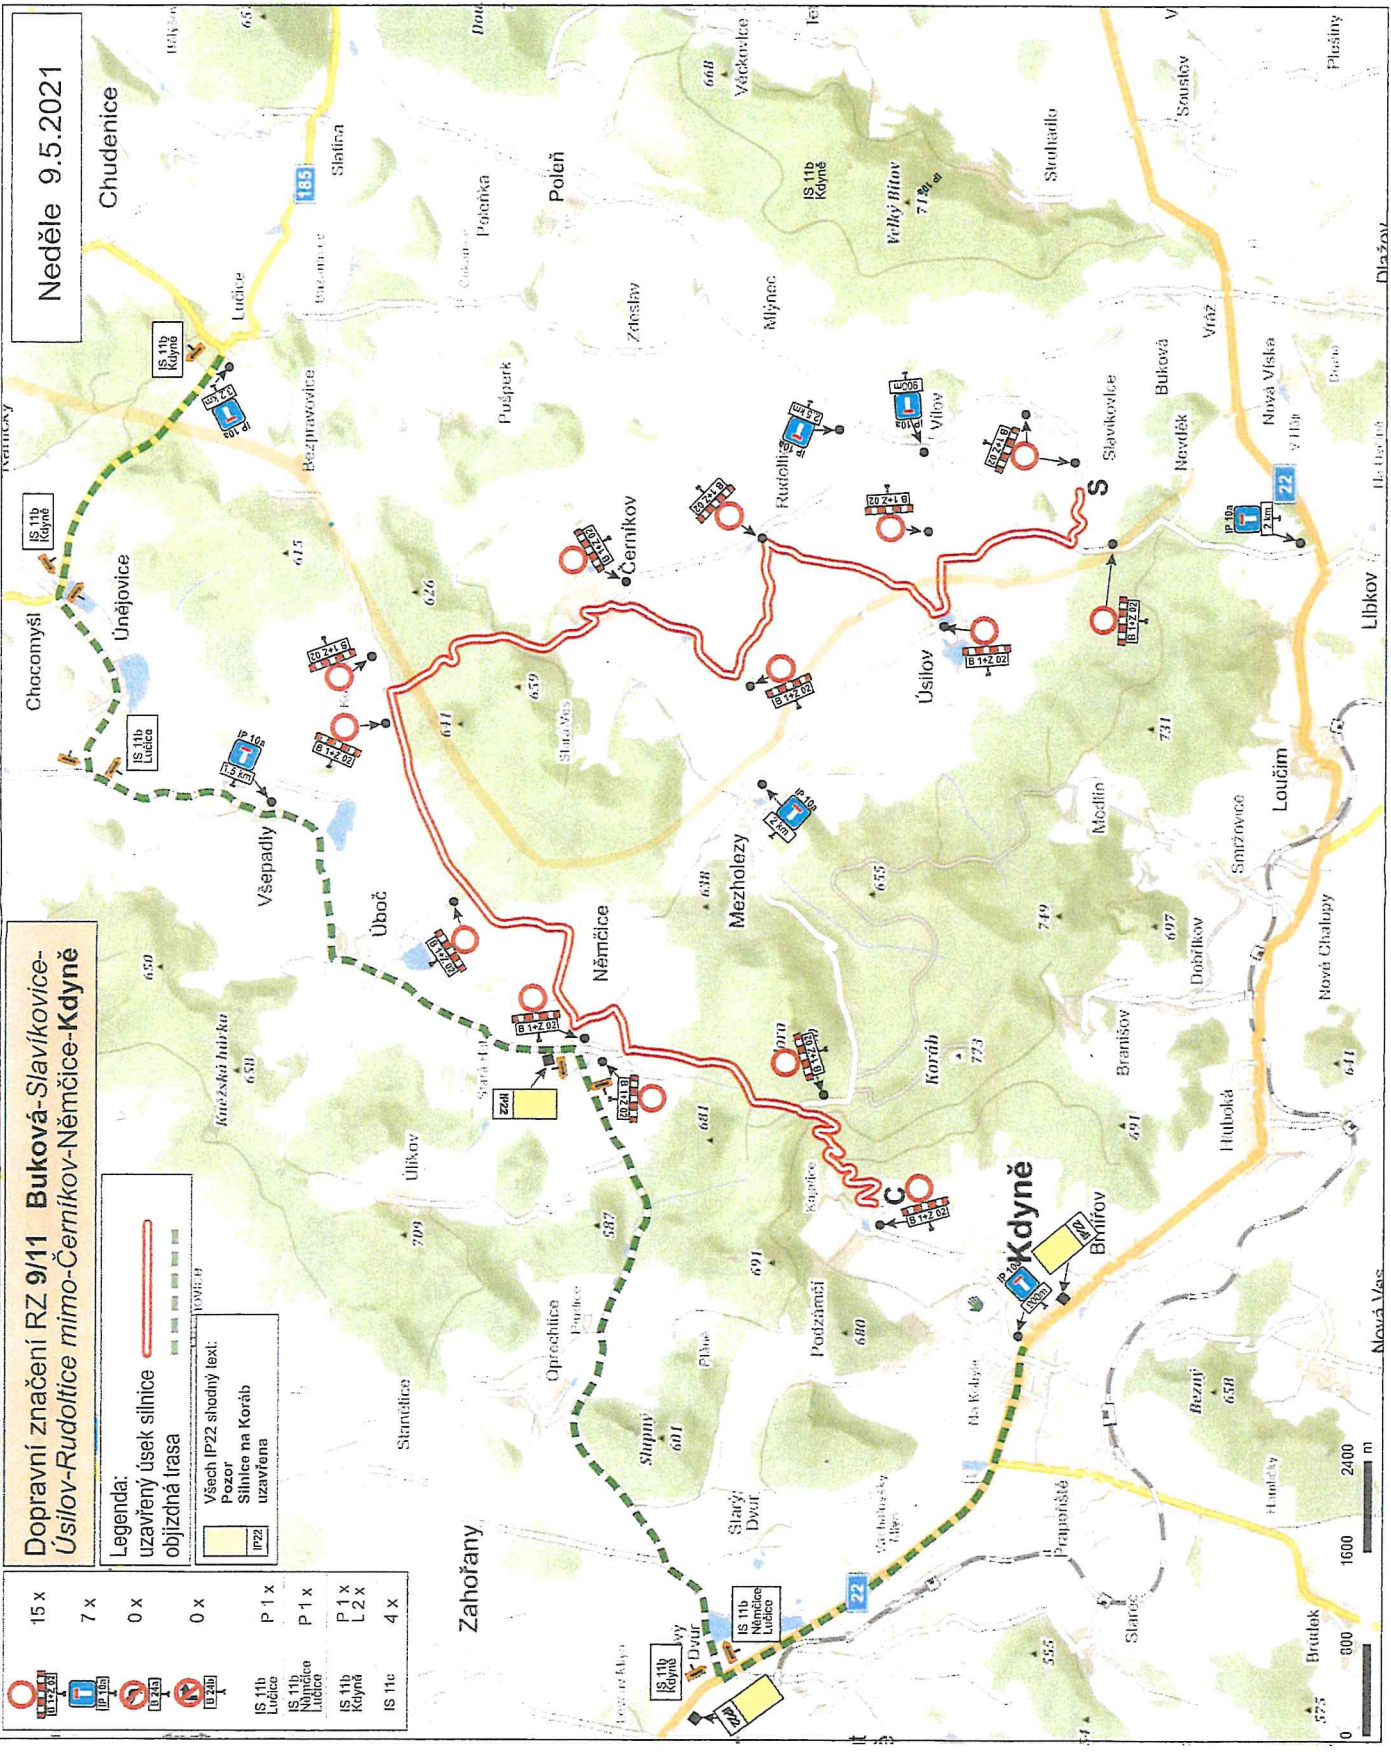

0. j. 2021
 MĚSTSKÝ ÚŘAD KADYŇE
 odbor dopravy
 nám. Míru 61
 339 01 Kladno

Dopravní značení RZ 9/11 Buková-Slavkovice-Úsilov-Rudoltice mimo-Černíkov-Němčice-Kodyně

	15 x
	7 x
	0 x
	0 x
	P 1 x
	P 1 x
	P 1 x
	L 2 x
	4 x

Legenda:

- uzavřený úsek silnice
- objíždná trasa
- Všech IP22 shodný text:
- Pozor
- Silnice na Korymb uzavřena
- IP22
- uzavřena

Neděle 9.5.2021