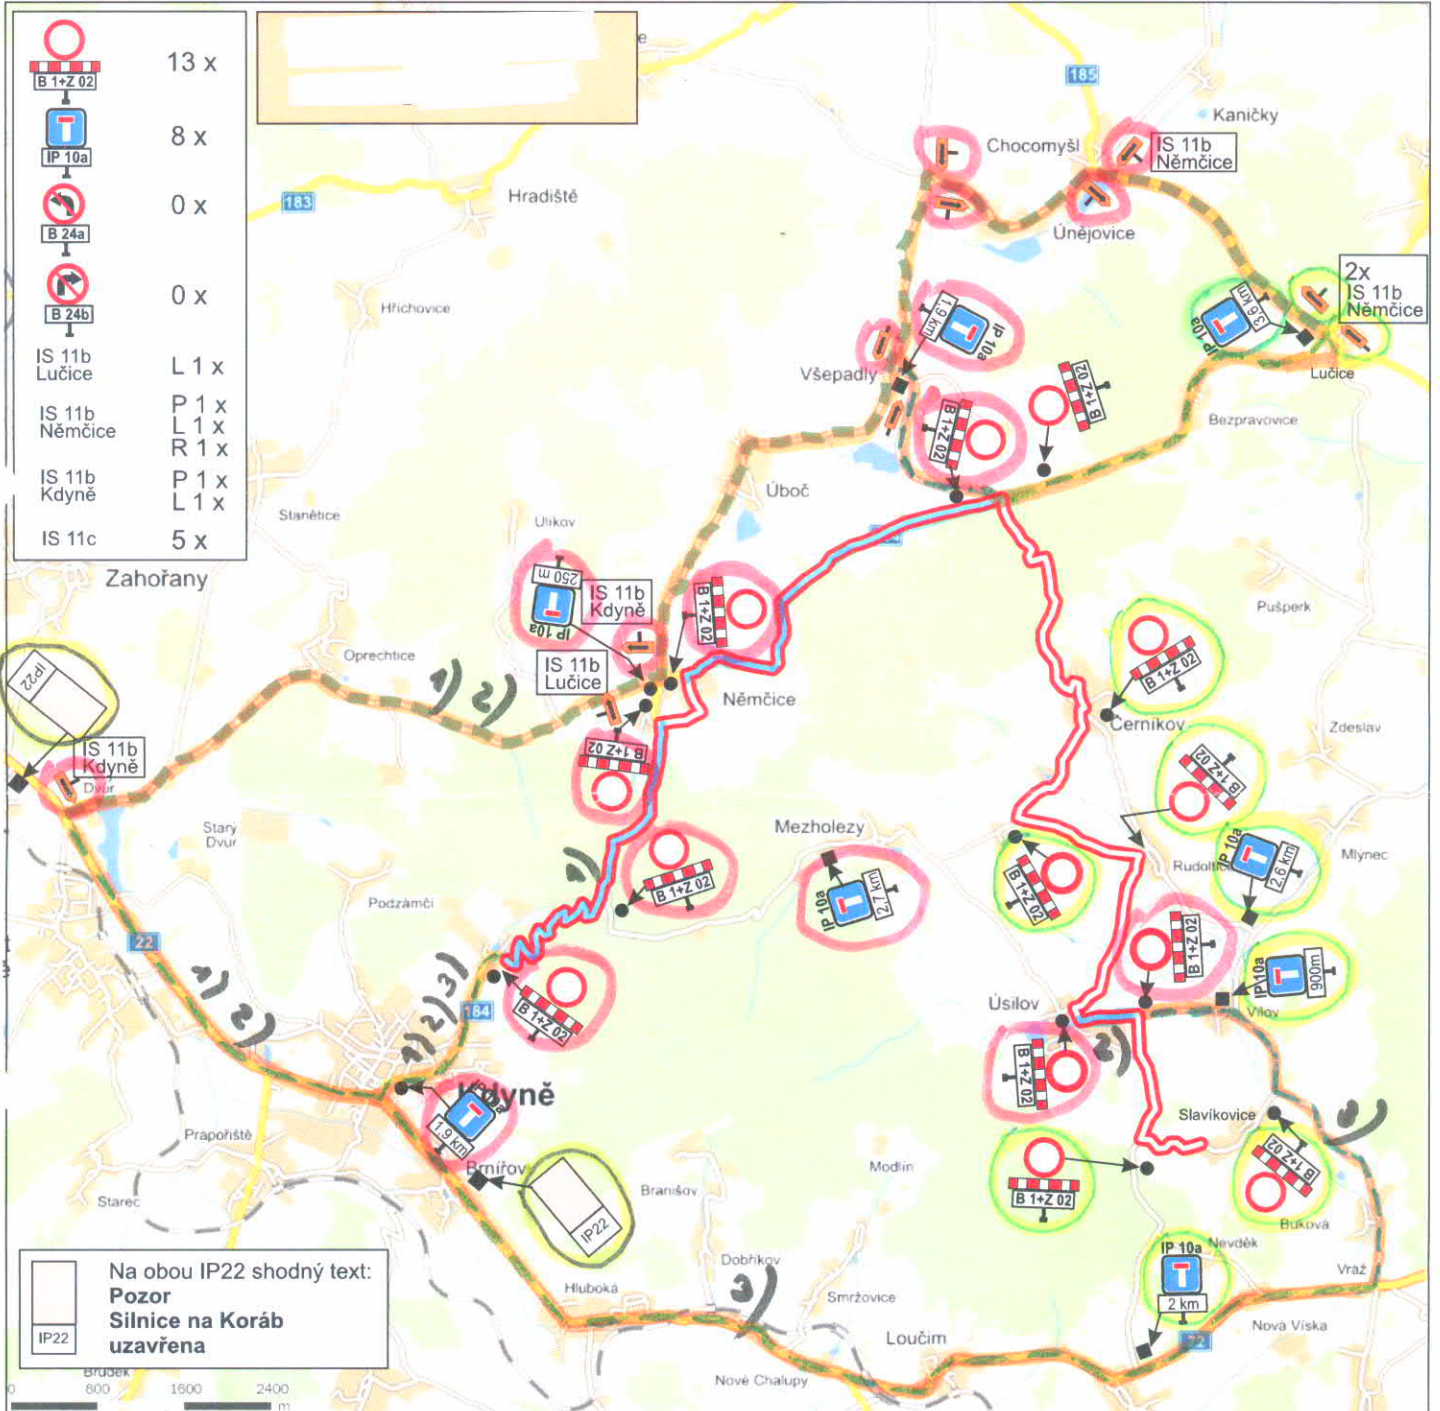

# Dopravní značení RZ KORÁB Kdyně-Němčice-Černíkov-Rudoltice mimo- -Úsilov-Slavikovice

Legenda:  
uzavřený úsek silnice   
objížděná trasa 

## LEGENDA

-  1) 2) uzavírky provozu
-  1) 2) 3) objížděky
-  dopravní značení stanovené MěÚ Domažlice
-  dopravní značení stanovené KÚ Plzeňského kraje
-  dopravní značení stanovené MěÚ Klatovy